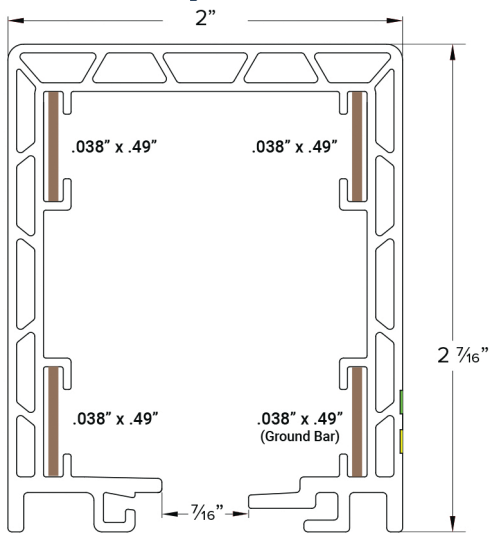

65 Amp (SET4-65)

120 Amp (SET4-120)